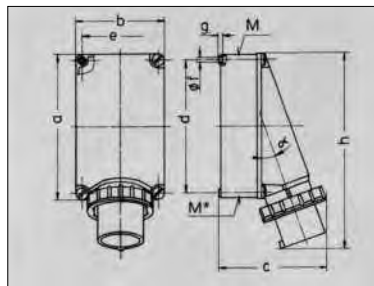

**IP44 ⚡ SPLASHPROOF APPLIANCE PLUGS, WALL MOUNTED - MOULDED**

A	V	⊕ 2P+E	⊕ 3P+E	⊕ 3P+N+E
16	230	A0416	335	341
	400	333	A0403	A0405
	500	—	A0404	A0402
32	230	A0417	347	353
	400	345	A0406	A0408
	500	—	A0407	2386

Amp.	16			32			
	Pole	3	4	5	3	4	5
Dimensions in mm	a	87	100	100	128	128	128
	b	64	75	75	84	84	84
	c	93	106	110	133	133	135
	d	40	—	—	—	—	—
	d1	—	10,5	10,5	11	11	11
	e	50,5	59	59	68	68	68
	f	4,5	5	5	5,3	5,3	5,3
	g	4	4	4	4	4	4
	h	122	133	135	169	169	170
	M	20	20	20	25	25	32
	M*	1xM20 (blind) to be cut out			2xM25 (blind) to be cut out		
	min. Cross Section (mm <sup>2</sup> )	1	1	1	2,5	2,5	2,5
	max. Cross Section (mm <sup>2</sup> )	2,5	2,5	2,5	6	6	6
max. cable diam. (mm)	15	15	15	18/25	18/25	18/25	

**IP67 ⚡ WATERTIGHT APPLIANCE PLUGS, WALL MOUNTED - MOULDED**

A	V	⊕ 2P+E	⊕ 3P+E	⊕ 3P+N+E
63	230	1107	356	360
	400	1217	A0409	A0411
	500	—	A0410	A0401
125	230	—	363	367
	400	—	A0412	A0414
	500	—	A0413	—

Amp.	63			125		
	Pole	3	4	5	4	5
Dimensions in mm	a	170	170	170	264	264
	b	118	118	118	163	163
	c	171	171	171	205	205
	d	136	136	136	240	240
	e	104	104	104	140	140
	f	6,1	6,1	6,1	8,1	8,1
	g	6	6	6	8	8
	h	250	250	250	355	355
	M	40	40	40	50	50
	M*	2x40	2x40	2x40	50	50
	α	25°	25°	25°	20°	20°
	min. Cross Section (mm <sup>2</sup> )	4	4	4	16	16
	max. Cross Section (mm <sup>2</sup> )	10	10	10	35	35
max. cable diam. (mm)	32	32	32	38	38	