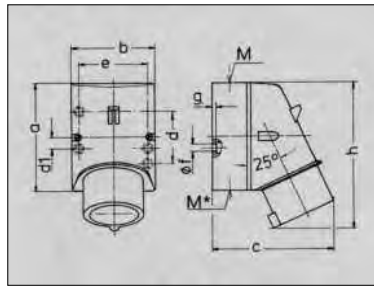

**IP44 ⚡ SPLASHPROOF APPLIANCE PLUGS, WALL MOUNTED - MOULDED**

A	V	⊕ 2P+E	⊕ 3P+E	⊕ 3P+N+E
16	230	A0416	335	341
	400	333	A0403	A0405
	500	—	A0404	A0402
32	230	A0417	347	353
	400	345	A0406	A0408
	500	—	A0407	2386

Amp.	16			32			
	Pole	3	4	5	3	4	5
Dimensions in mm	a	87	100	100	128	128	128
	b	64	75	75	84	84	84
	c	93	106	110	133	133	135
	d	40	—	—	—	—	—
	d1	—	10,5	10,5	11	11	11
	e	50,5	59	59	68	68	68
	f	4,5	5	5	5,3	5,3	5,3
	g	4	4	4	4	4	4
	h	122	133	135	169	169	170
	M	20	20	20	25	25	32
	M*	1xM20 (blind) to be cut out			2xM25 (blind) to be cut out		
	min. Cross Section (mm <sup>2</sup> )	1	1	1	2,5	2,5	2,5
	max. Cross Section (mm <sup>2</sup> )	2,5	2,5	2,5	6	6	6
max. cable diam. (mm)	15	15	15	18/25	18/25	18/25	

**IP67 ⚡ WATERTIGHT APPLIANCE PLUGS, WALL MOUNTED - MOULDED**

A	V	⊕ 2P+E	⊕ 3P+E	⊕ 3P+N+E
63	230	1107	356	360
	400	1217	A0409	A0411
	500	—	A0410	A0401
125	230	—	363	367
	400	—	A0412	A0414
	500	—	A0413	—

Amp.	63			125		
	Pole	3	4	5	4	5
Dimensions in mm	a	170	170	170	264	264
	b	118	118	118	163	163
	c	171	171	171	205	205
	d	136	136	136	240	240
	e	104	104	104	140	140
	f	6,1	6,1	6,1	8,1	8,1
	g	6	6	6	8	8
	h	250	250	250	355	355
	M	40	40	40	50	50
	M*	2x40	2x40	2x40	50	50
	α	25°	25°	25°	20°	20°
	min. Cross Section (mm <sup>2</sup> )	4	4	4	16	16
	max. Cross Section (mm <sup>2</sup> )	10	10	10	35	35
max. cable diam. (mm)	32	32	32	38	38	