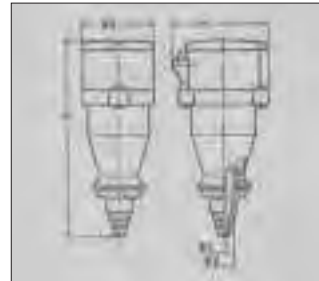

## PLUGS

Current	16		32	
	5	3	4	5
Dimensions (mm)	a186	186	186	186
b	50	50	50	50
h	64	64	64	64
m	113	113	113	113
n	163	163	163	163
y	24	24	24	24
z	7	7	7	7
min. Cond. cross section mm	4		4	4
max. dhd. cross section mm	10		2x6	10

A	Poles	Cat No.
16	2	A0124
	3	A0125
32	2	642
	3	649

## COUPLERS

Current	16		32	
	5	3	4	5
Dimensions (mm)	a200	200	200	200
b	50	50	50	50
h	70	70	70	70
y	24	24	24	24
z	7	7	7	7
min. Cond. cross section mm	4		4	4
max. dhd. cross section mm	10		2x6	10

A	Poles	Cat No.
16	2	681
	3	A0517
32	2	694
	3	701

## WALL SOCKET OUTLET

Current	16		32	
	5	3	4	5
Dimensions (mm)	a126	126	126	126
b	83	83	83	83
c	115	115	115	115
d	11	11	11	11
e	68	68	68	68
f	5,3	5,3	5,3	5,3
g	4	4	4	4
h	146	146	146	146
Pg	21	21	21	21
Pg*	for 2x Pg 21 blind to be cut out		for 2x Pg 21 blind to be cut out	
min. Cond. cross section mm	4		4	4
max. Cond. cross section mm	10		2x6	10
max. cable dia. in mm	20,5	20,5	20,5	20,5