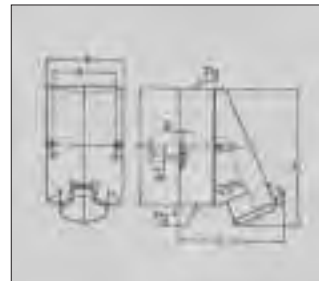

BUILT-IN

Current	16		32	
	5	3	4	5
Dimensions (mm)	a 55	55	55	55
b	55	55	55	55
c	40	40	40	40
d	45	45	45	45
e	45	45	45	45
f	4,2	4,2	4,2	4,2
g	4	4	4	4
h	67	67	67	67
k	25	25	25	25
l	34	34	34	34
min. Cond. cross section mm	4		4	4
max. dhd. cross section mm	10		2x6	10

A	Poles	Cat No.
16	2	A0316
	3	A0317
32	2	616
	3	623