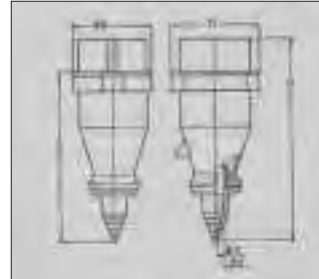

## PLUGS

Current	16		32	
	5	3	4	5
Dimensions (mm)	a186	186	186	186
b	50	50	50	50
h	64	64	64	64
m	113	113	113	113
n	163	163	163	163
y	24	24	24	24
z	7	7	7	7
min. Cond. cross section mm	4		4	4
max. dhd. cross section mm	10		2x6	10

## COUPLERS

Current	16		32	
	5	3	4	5
Dimensions (mm)	a200	200	200	200
b	50	50	50	50
h	70	70	70	70
y	24	24	24	24
z	7	7	7	7
min. Cond. cross section mm	4		4	4
max. dhd. cross section mm	10		2x6	10

A	Poles	Cat No.
16	2	681
	3	A0517
32	2	694
	3	701