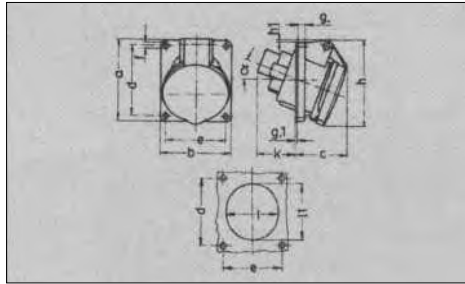

IP44 ▲ SPLASHPROOF, ANGLED PANEL MOUNT SOCKET – MOULDED

A	V	⊕ 2P+E	⊕ 3P+E	⊕ 3P+N+E
16	■ 230	A0301	1466	1472
	■ 400	1464	A0302	A0304
	■ 500	—	A0303	A0309
32	■ 230	A0305	1495	1499
	■ 400	1493	A0306	A0308
	■ 500	—	A0307	A0323

Amp.	16			32			
	Pole	3	4	5	3	4	5
Dimensions in mm	a	73,5	100	100	100	100	100
	b	64	92	92	92	92	92
	c	52	58	58	62	62	62
	d	60	85	85	85	85	85
	e	52	77	77	77	77	77
	f	5,3	5,3	5,3	5,3	5,3	5,3
	g	7	8	8	8	8	8
	g.l	2	2	2	2	2	2
	h	79	105	105	107	107	112
	h.l	1	-	-	-	-	-
	k	41	41	41	51	51	52
	l	52	60	65	70	70	73
	ll	60	65	72	82	82	85
	α	20°	20°	20°	20°	20°	20°
	min. Cross Section (mm²)	1,5	1,5	1,5	2,5	2,5	2,5
	max. Cross Section (mm²)	4	4	4	10	10	10

IP44 ▲ SPLASHPROOF, STRAIGHT PANEL MOUNT SOCKET – MOULDED

A	V	⊕ 2P+E	⊕ 3P+E	⊕ 3P+N+E
16	■ 230	A0321	1389	1386
	■ 400	1367	A0324	A0325
	■ 500	—	1391	—
32	■ 230	1395	1398	3454
	■ 400	1396	1399	A0327
	■ 500	—	1400	3452

Amp.	16			32			
	Pole	3	4	5	3	4	5
Dimensions in mm	a	75	75	75	75	75	75
	b	75	75	75	75	75	75
	c	54	54	54	64	64	64
	d	60	60	60	60	60	60
	e	60	60	60	60	60	60
	f	5,5	5,5	5,5	5,5	5,5	5,5
	g	8	8	8	8	8	8
	g.l	2	2	2	2	2	2
	h	68	77	85	89	89	95
	h.l	1	5	9	12	12	12
	k	28	28	28	32	32	32
	l	50	52	57	62	62	65
	min. Cross Section (mm²)	1,5	1,5	1,5	2,5	2,5	2,5
	max. Cross Section (mm²)	4	4	4	10	10	10