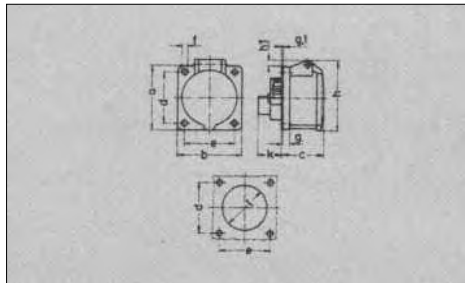

IP44 ▲ SPLASHPROOF, ANGLED PANEL MOUNT SOCKET – MOULDED

A	V	⊕ 2P+E	⊕ 3P+E	⊕ 3P+N+E
16	■ 230	A0301	1466	1472
	■ 400	1464	A0302	A0304
	■ 500	—	A0303	A0309
32	■ 230	A0305	1495	1499
	■ 400	1493	A0306	A0308
	■ 500	—	A0307	A0323

Amp.	16			32			
	Pole	3	4	5	3	4	5
Dimensions in mm	a	73,5	100	100	100	100	100
	b	64	92	92	92	92	92
	c	52	58	58	62	62	62
	d	60	85	85	85	85	85
	e	52	77	77	77	77	77
	f	5,3	5,3	5,3	5,3	5,3	5,3
	g	7	8	8	8	8	8
	g.l	2	2	2	2	2	2
	h	79	105	105	107	107	112
	h.l	1	-	-	-	-	-
	k	41	41	41	51	51	52
	l	52	60	65	70	70	73
	ll	60	65	72	82	82	85
	α	20°	20°	20°	20°	20°	20°
	min. Cross Section (mm²)	1,5	1,5	1,5	2,5	2,5	2,5
	max. Cross Section (mm²)	4	4	4	10	10	10

Amp.	16			32			
	Pole	3	4	5	3	4	5
Dimensions in mm	a	75	75	75	75	75	75
	b	75	75	75	75	75	75
	c	54	54	54	64	64	64
	d	60	60	60	60	60	60
	e	60	60	60	60	60	60
	f	5,5	5,5	5,5	5,5	5,5	5,5
	g	8	8	8	8	8	8
	g.l	2	2	2	2	2	2
	h	68	77	85	89	89	95
	h.l	1	5	9	12	12	12
	k	28	28	28	32	32	32
	l	50	52	57	62	62	65
	min. Cross Section (mm²)	1,5	1,5	1,5	2,5	2,5	2,5
	max. Cross Section (mm²)	4	4	4	10	10	10