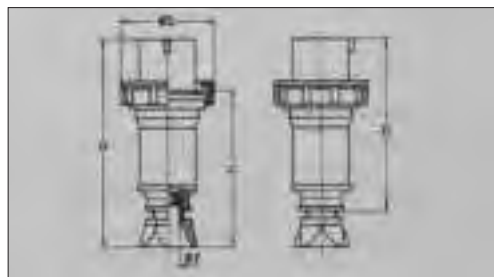

## IP67 ☔☔ WATERTIGHT PLUGS - MOULDED

A	V	⊕ 2P+E	⊕ 3P+E	⊕ 3P+N+E
16	■ 230	A0111	281	287
	■ 400	—	A0112	A0113
	■ 500	—	A0132	—
32	■ 230	290	293	299
	■ 400	—	A0114	A0116
	■ 500	—	295	—

DIMENSIONS: IN mm

Amp.	16			32			
	Pole	3	4	5	3	4	5
a		128	138	138	166	166	166
b		70	77	87	92	92	102
m		108	116	116	141	141	141
n		95	106	106	126	126	126
y		15	16	16	21,5	21,5	21,5

## IP67 ☔☔ WATERTIGHT PLUGS - MOULDED

A	V	⊕ 2P+E	⊕ 3P+E
63	■ 230	1109	1113
	■ 400	A0117	A0134
	■ 500	A0118	A0103

DIMENSIONS: IN mm

Amp.	63		
	Pole	4	5
a		260	260
b		114	114
m		219	219
n		194	194
y		34	34

## IP67 ☔☔ WATERTIGHT PLUGS - MOULDED

A	V	⊕ 2P+E	⊕ 3P+E
125	■ 230	1442	1446
	■ 400	A0120	A0122
	■ 500	A0121	—

DIMENSIONS: IN mm

Amp.	125		
	Pole	4	5
a		313	313
b		131	131
m		263	263
n		240	240
y		49	49

**NOTE:** On request we also manufacture Zone 21/22 plugs and sockets in metal in various designs, i.e. with switch, circuit breaker or earthleakage. Please give us your requirements.