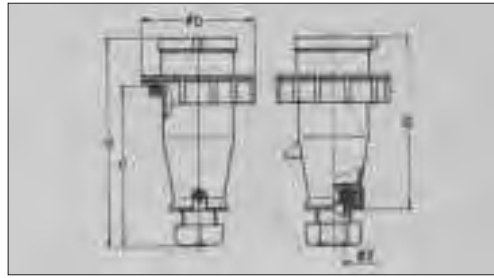

## IP67 ☔☔ WATERTIGHT PLUGS - MOULDED

A	V	⊕ 2P+E	⊕ 3P+E	⊕ 3P+N+E
16	■ 230	A0111	281	287
	■ 400	—	A0112	A0113
	■ 500	—	A0132	—
32	■ 230	290	293	299
	■ 400	—	A0114	A0116
	■ 500	—	295	—

DIMENSIONS: IN mm

Amp.	16			32			
	Pole	3	4	5	3	4	5
a		128	138	138	166	166	166
b		70	77	87	92	92	102
m		108	116	116	141	141	141
n		95	106	106	126	126	126
y		15	16	16	21,5	21,5	21,5

## IP67 ☔☔ WATERTIGHT PLUGS - MOULDED

A	V	⊕ 2P+E	⊕ 3P+E
63	■ 230	1109	1113
	■ 400	A0117	A0134
	■ 500	A0118	A0103

DIMENSIONS: IN mm

Amp.	63		
	Pole	4	5
a		260	260
b		114	114
m		219	219
n		194	194
y		34	34

## IP67 ☔☔ WATERTIGHT PLUGS - MOULDED

A	V	⊕ 2P+E	⊕ 3P+E
125	■ 230	1442	1446
	■ 400	A0120	A0122
	■ 500	A0121	—

DIMENSIONS: IN mm

Amp.	125		
	Pole	4	5
a		313	313
b		131	131
m		263	263
n		240	240
y		49	49

**NOTE:** On request we also manufacture Zone 21/22 plugs and sockets in metal in various designs, i.e. with switch, circuit breaker or earthleakage. Please give us your requirements.