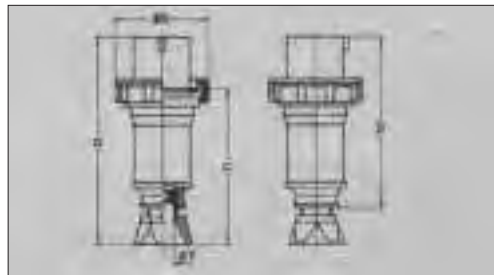

## IP67 ☔☔ WATERTIGHT PLUGS - MOULDED

A	V	⊕ 2P+E	⊕ 3P+E	⊕ 3P+N+E
16	■ 230	A0111	281	287
	■ 400	—	A0112	A0113
	■ 500	—	A0132	—
32	■ 230	290	293	299
	■ 400	—	A0114	A0116
	■ 500	—	295	—

DIMENSIONS: IN mm

Amp.	16			32			
	Pole	3	4	5	3	4	5
a		128	138	138	166	166	166
b		70	77	87	92	92	102
m		108	116	116	141	141	141
n		95	106	106	126	126	126
y		15	16	16	21,5	21,5	21,5

## IP67 ☔☔ WATERTIGHT PLUGS - MOULDED

A	V	⊕ 2P+E	⊕ 3P+E
63	■ 230	1109	1113
	■ 400	A0117	A0134
	■ 500	A0118	A0103

DIMENSIONS: IN mm

Amp.	63		
	Pole	4	5
a		260	260
b		114	114
m		219	219
n		194	194
y		34	34

## IP67 ☔☔ WATERTIGHT PLUGS - MOULDED

A	V	⊕ 2P+E	⊕ 3P+E
125	■ 230	1442	1446
	■ 400	A0120	A0122
	■ 500	A0121	—

DIMENSIONS: IN mm

Amp.	125		
	Pole	4	5
a		313	313
b		131	131
m		263	263
n		240	240
y		49	49

**NOTE:** On request we also manufacture Zone 21/22 plugs and sockets in metal in various designs, i.e. with switch, circuit breaker or earthleakage. Please give us your requirements.